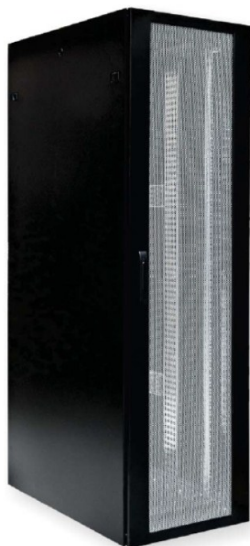

Karta Katalogowa

Szafa serwerowa 4DC, BKT 45U, 800/1200/2100, szer./gł./wys. mm. drzwi przednie
jednoczęściowe perforowane, RAL 9005 czarny

Nr karty: KK_S4DC4580123311.3_02.16

Standardy

EIA-310-D, IEC 60297-1, IEC 60297-2, ROHS

Charakterystyka produktu

- Materiał: blacha stalowa
- Drzwi przednie: jednoczęściowe perforowane
- Drzwi tylne: jednoczęściowe perforowane
- Ściany boczne: blacha stalowa
- Nośność: 1500 kg
- Stopień ochrony IP: 20
- Kolor: RAL 9005

Wykonania / Warianty

Typ	Szer. (mm)	Gł. (mm)	Wys. (mm)	Index
45U	800	1200	2100	S4DC4580123311.3